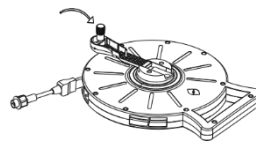

## Teknisk tegning

## INSTRUKSJONER FØR BRUK (DRA UT LED STRIP)

1. Legg braketten som vist på tegningen

2. Horisontal posisjon av braketten

3. Roter håndtaket vertikalt

4. Dra ut LED stripen

5. LED stripen er klar til bruk

## INSTRUKSJONER ETTER BRUK (RULLE INN LED STRIPEN)

1. Snurr LED stripen tilbake med det roterende håndtaket

2. Sikre håndtaket tilbake i posisjon

3. Fest håndtaket i midten av braketten

4. Ferdig sammenlagt og klar for lagring