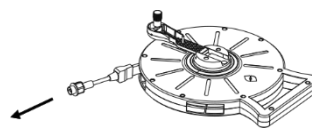

## Teknisk tegning

## INSTRUKSJONER FØR BRUK (DRA UT LED STRIP)

1. Legg braketten som vist på tegningen

2. Horisontal posisjon av braketten

3. Roter håndtaket vertikalt

4. Dra ut LED stripen

5. LED stripen er klar til bruk

## INSTRUKSJONER ETTER BRUK (RULLE INN LED STRIPEN)

1. Snurr LED stripen tilbake med det roterende håndtaket

2. Sikre håndtaket tilbake i posisjon

3. Fest håndtaket i midten av braketten

4. Ferdig sammenlagt og klar for lagring