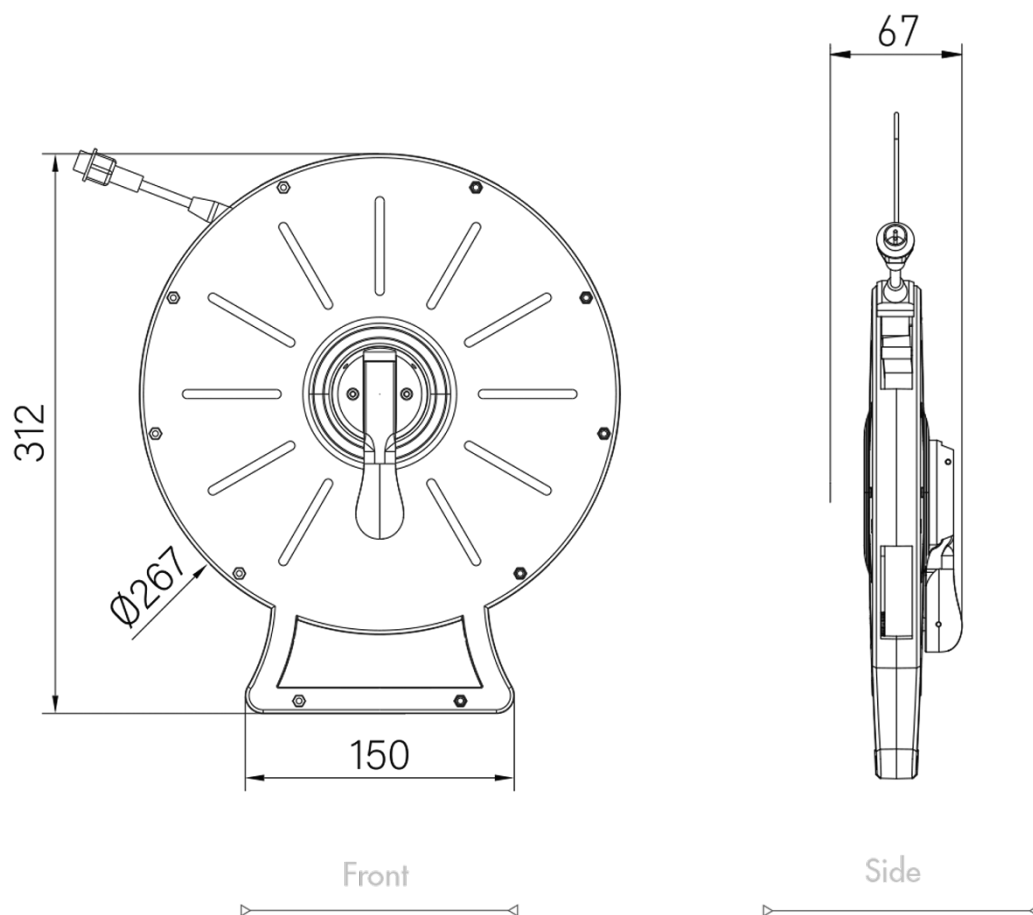

## Produktinformasjon

Supert verktøy for alle håndverkere! 10 meter med kraftig LED strip som enkelt tas ut fra rullen og kobles direkte i stikkontakten. Perfekt når det trengs lys fra flere vinkler. Den ultrafleksible LED stripen kan henges opp eller legges der den trengs. Med til sammen 7000 lumen har du mer enn nok lys for de fleste oppgaver. Rullen er enkel å holde og tar minimalt med plass.

## Spesifikasjoner

Spenning	220-240V
Lengde	10 meter
IP klasse	IP65
Strømforbruk	80W – 8W/m
Lysfarge	4000K
Lysspredning	120°
Lumen	700 lm/m
LED type, antall	SMD2835, 70LED/m
Omgivelsestemperatur	-20° til +50°C
Levetid	50.000 timer (L70)
Dimbar	Nei
Produktstørrelse	312 x 267 x 50mm
Nettovekt / Bruttovekt	1,3 / 1,9 kg
Garanti	3 år
Godkjenninger	CE
<b>Advarsel</b>	Fjern hele LED-stripen fra trommelen før bruk

# Multiflex

10 m LED strip

Art nr: 156170

EAN: 7090049800054

NO

## Teknisk tegning