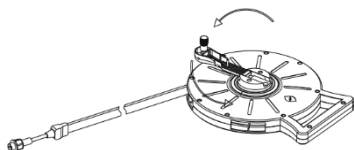

## Produktinformasjon

Supert verktøy for alle håndverkere! 10 meter med kraftig LED strip som enkelt tas ut fra rullen og kobles direkte i stikkontakten. Perfekt når det trengs lys fra flere vinkler. Den ultrafleksible LED stripen kan henges opp eller legges der den trengs. Med til sammen 7000 lumen har du mer enn nok lys for de fleste oppgaver. Rullen er enkel å holde og tar minimalt med plass.

## Teknisk tegning

## INSTRUKSJONER FØR BRUK (DRA UT LED STRIP)

1. Legg braketten som vist på tegningen

2. Horisontal posisjon av braketten

3. Roter håndtaket vertikalt

4. Dra ut LED stripen

5. LED stripen er klar til bruk

## INSTRUKSJONER ETTER BRUK (RULLE INN LED STRIPEN)

1. Snurr LED stripen tilbake med det roterende håndtaket

2. Sikre håndtaket tilbake i posisjon

3. Fest håndtaket i midten av braketten

4. Ferdig sammenlagt og klar for lagring