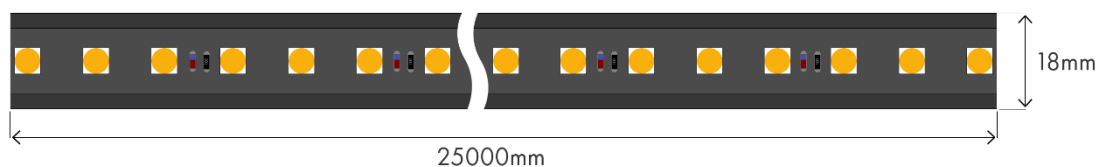

M-Flex 750 3000K

Art nr: 154175

EAN: 7090049800122

NO

Teknisk tegning