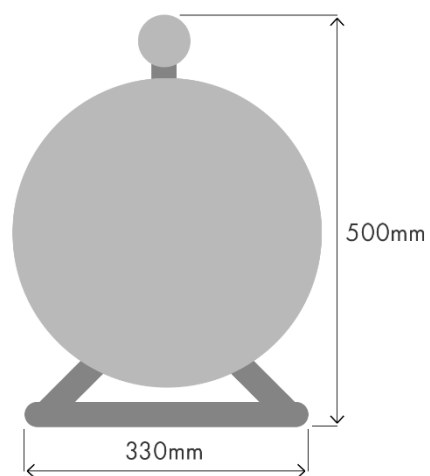

M-Flex 750 3000K

Art nr: 154175

EAN: 7090049800122

NO

Teknisk tegning