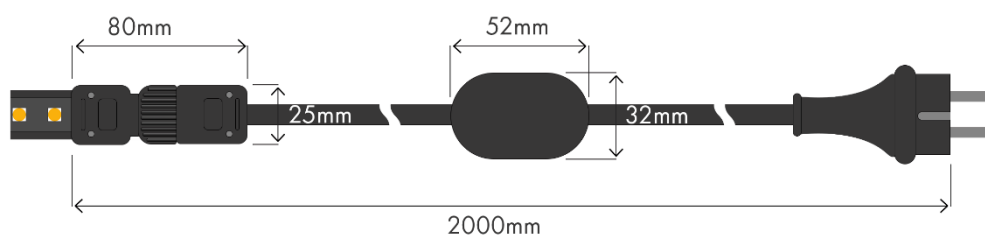

M-Flex 750 3000K

Art nr: 154175

EAN: 7090049800122

NO

Teknisk tegning