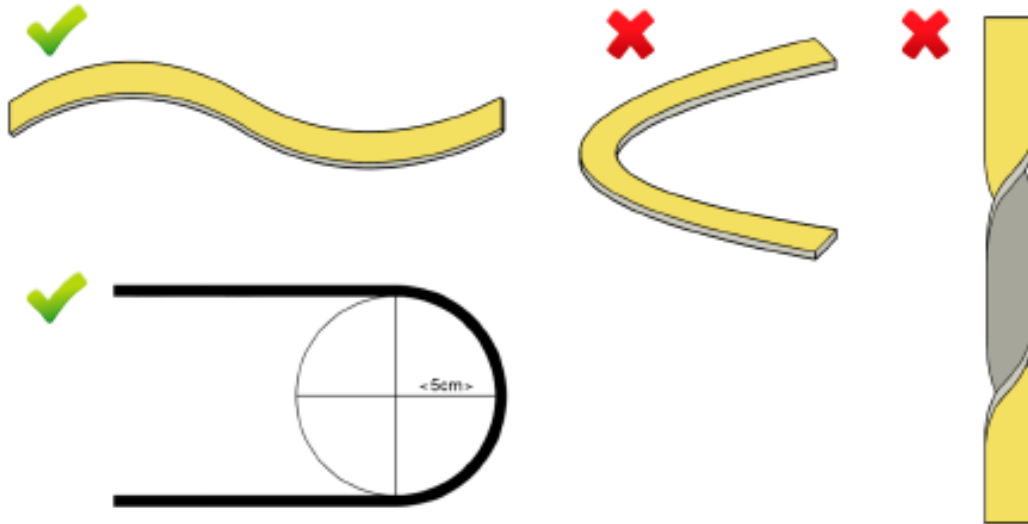

## Teknisk tegning

## Montering

Ta hensyn til følgende ved montering:

Kabel og tilkobling skal aldri belastes. LED stripen må heller ikke vris.

LED stripen er fullstendig innkapslet og er laget for allsidig bruk. Den kan monteres på forskjellige måter og fungerer like godt horisontalt som vertikalt. Når LED stripen skal monteres er det viktig at innkapslingen holdes intakt. Vi anbefaler bruk av følgende festemateriell: